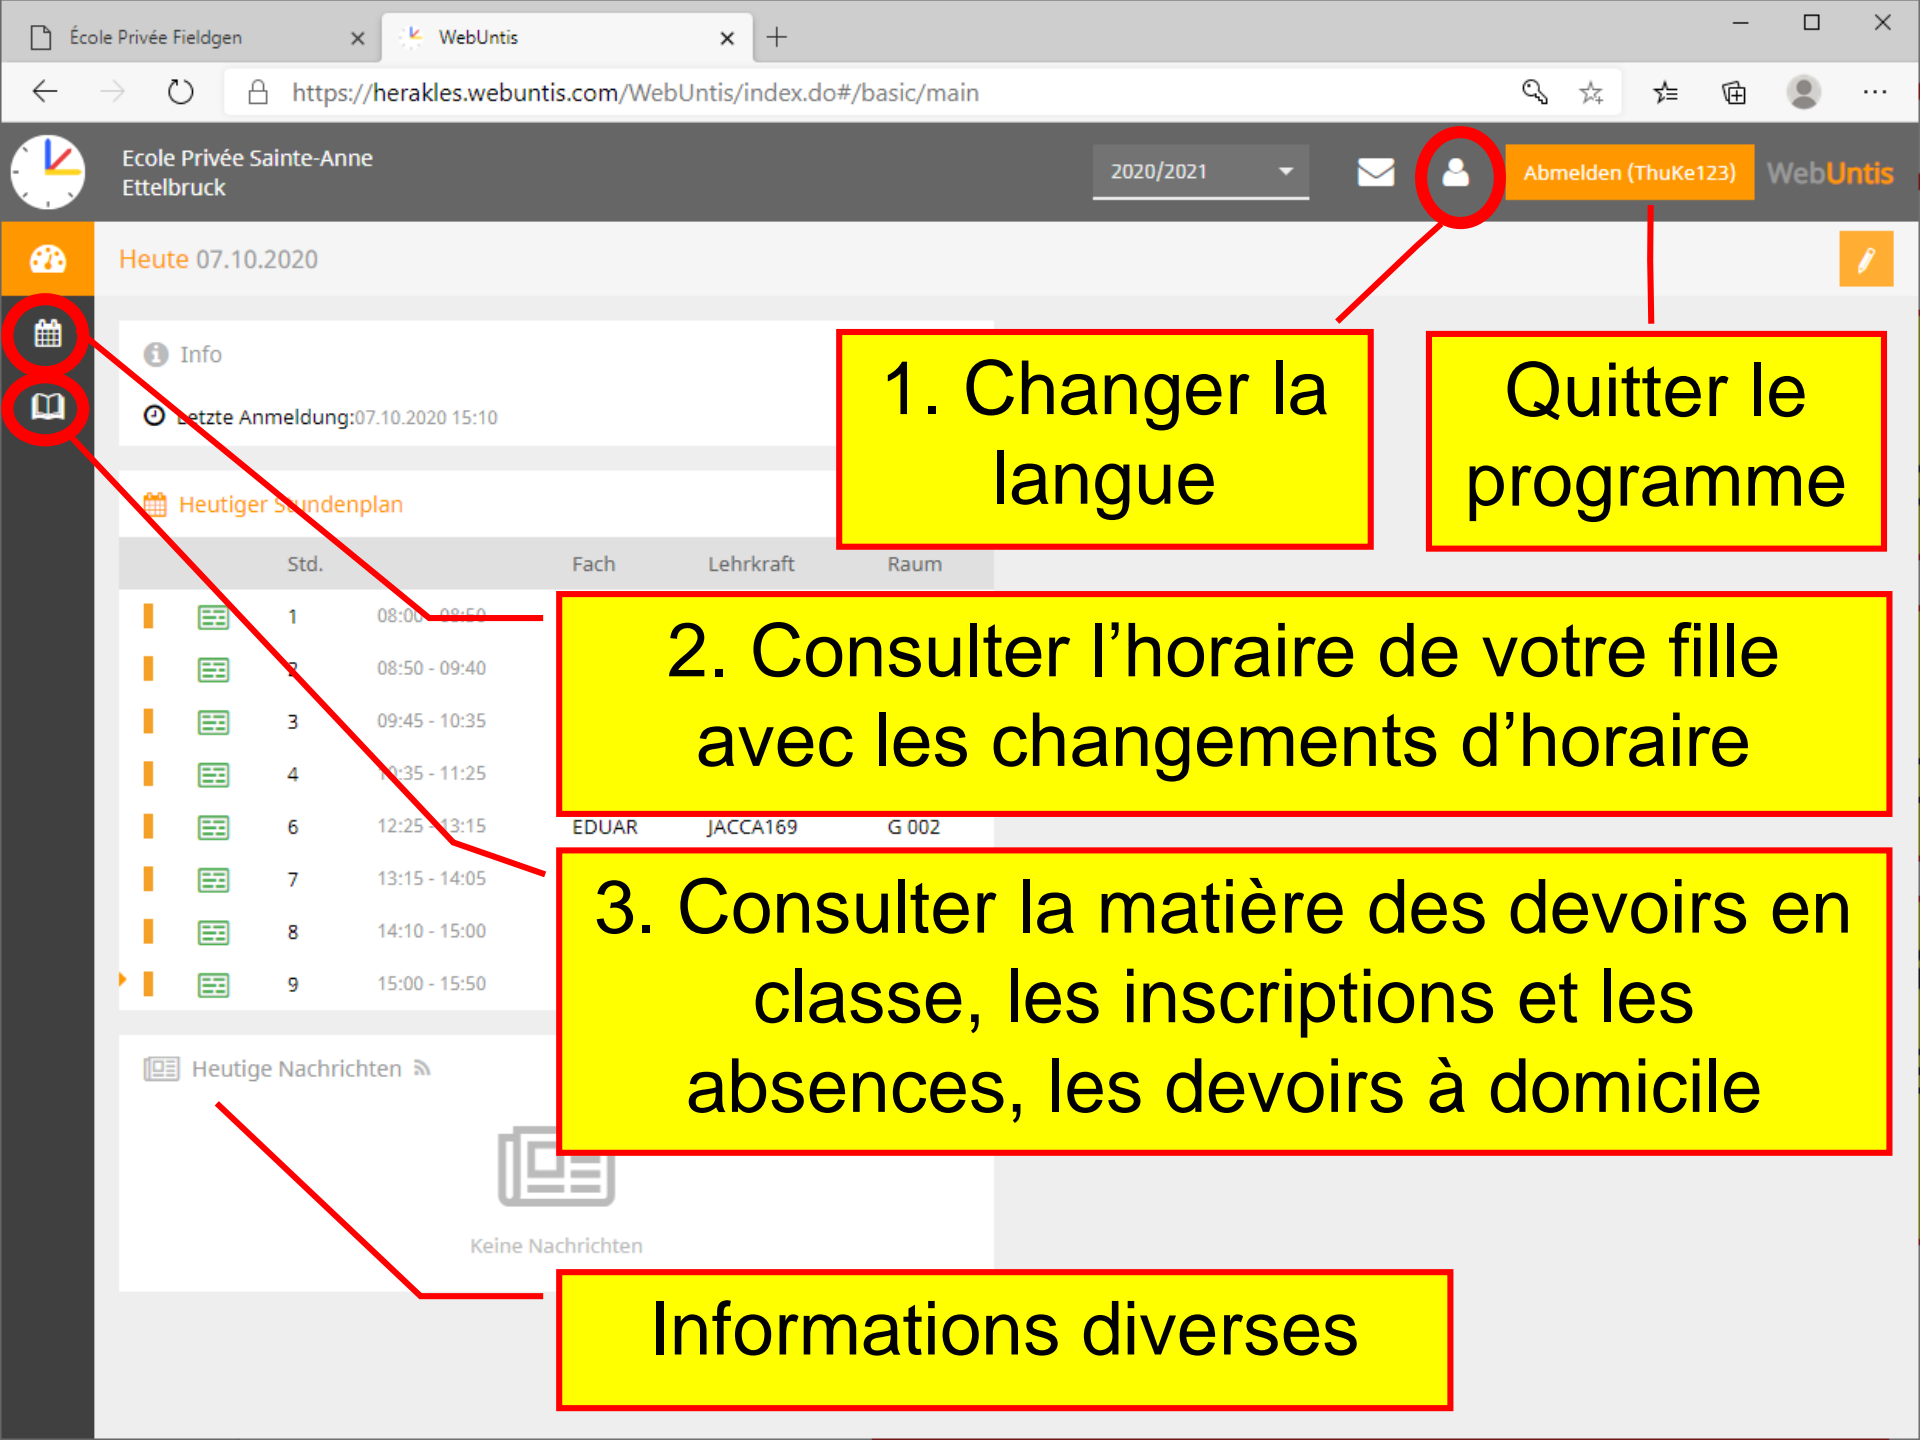

1. Changer la langue

Quitter le programme

2. Consulter l'horaire de votre fille avec les changements d'horaire

3. Consulter la matière des devoirs en classe, les inscriptions et les absences, les devoirs à domicile

Informations diverses