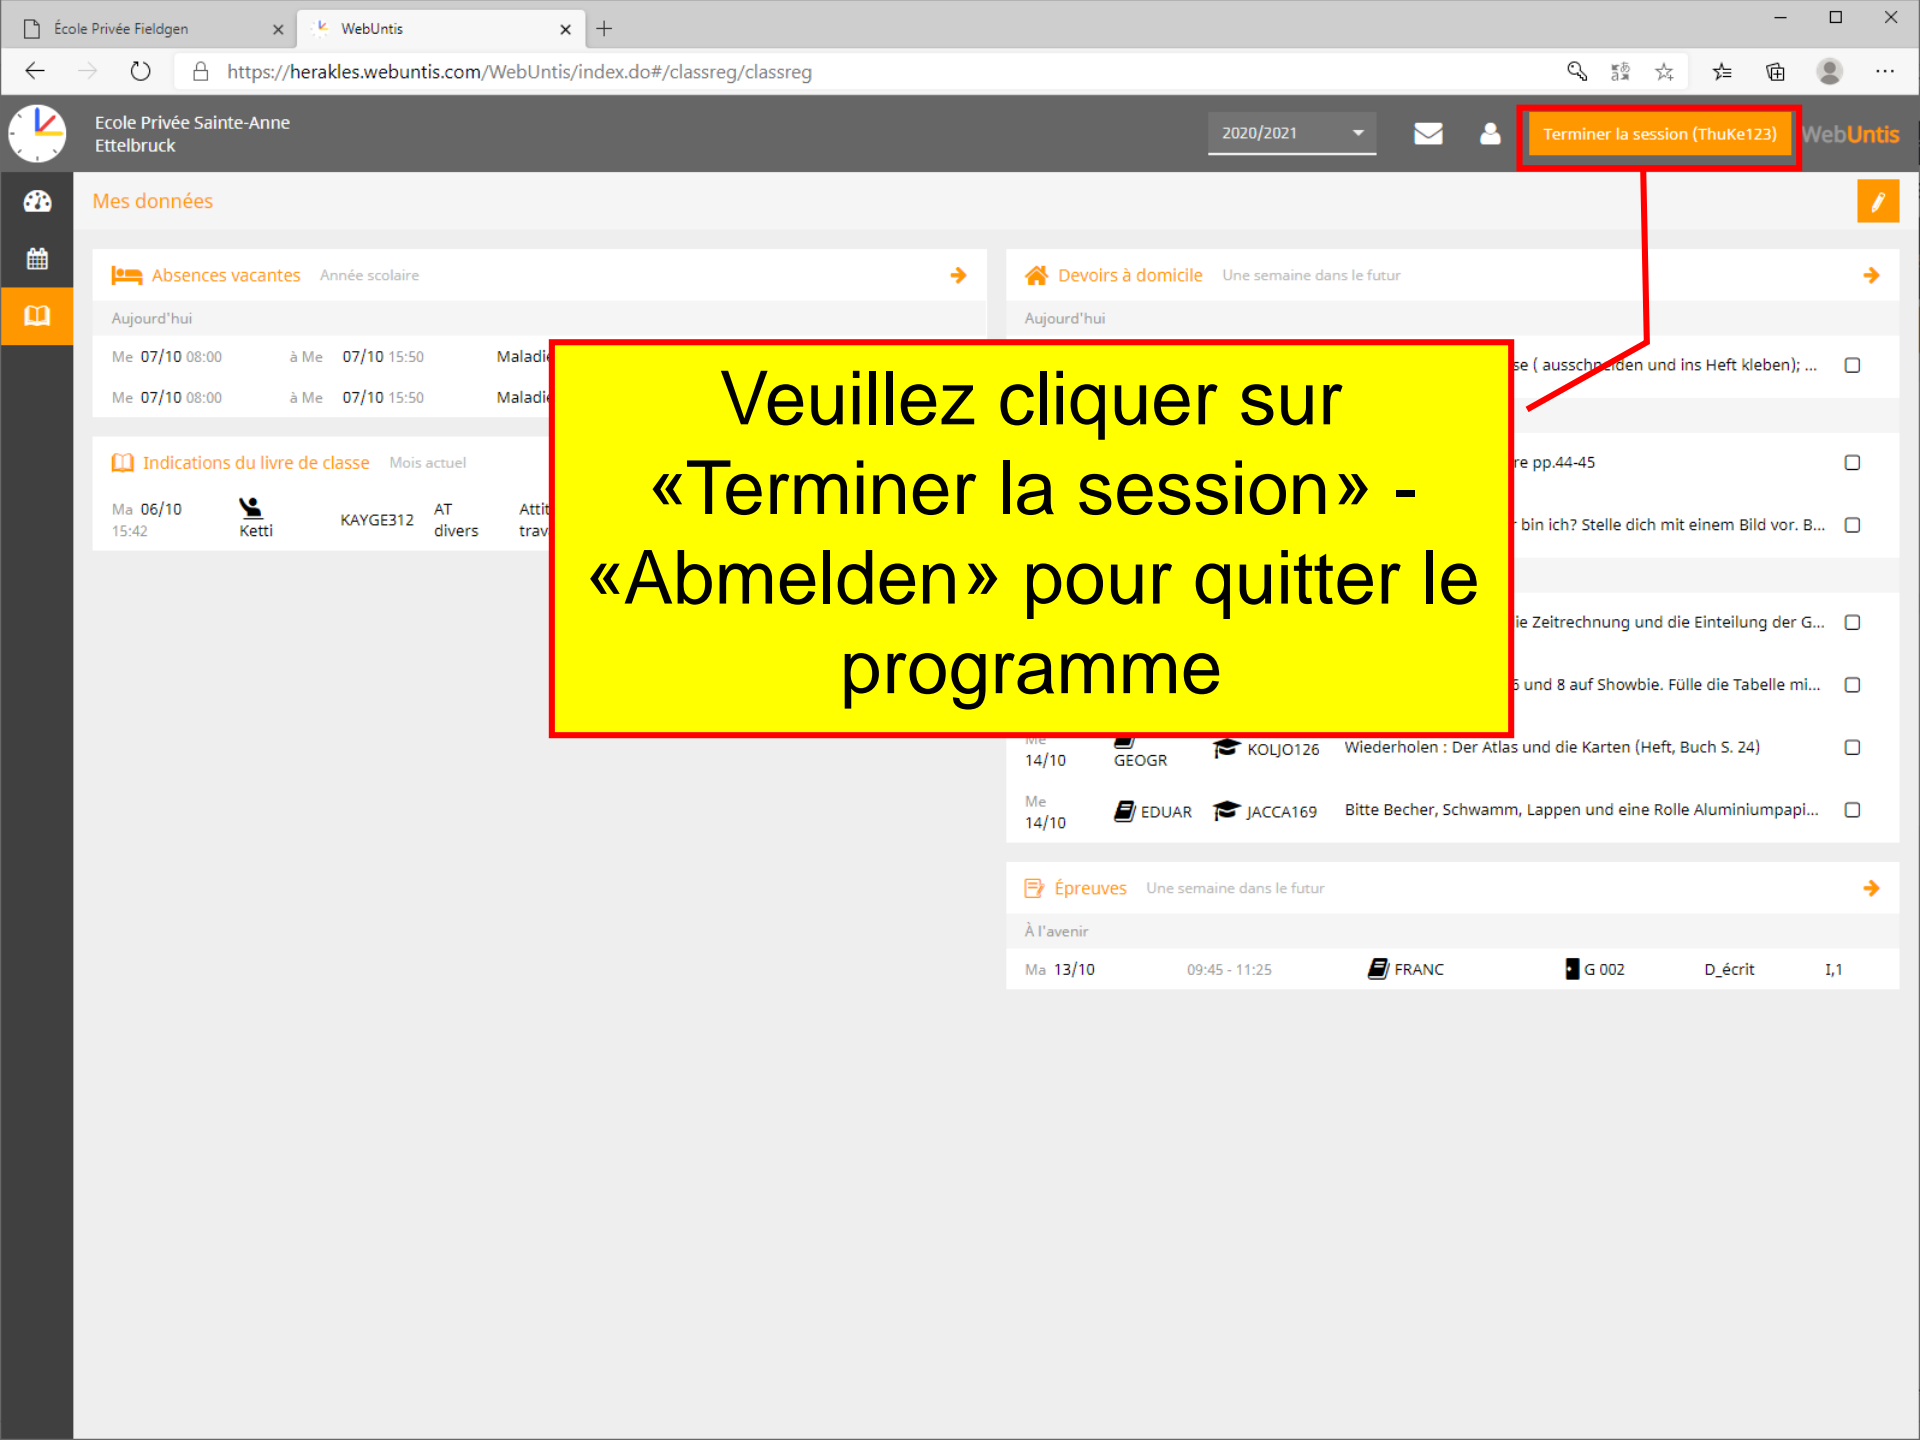

Devoirs à domicile Une semaine dans le futur

Devoirs à domicile

Épreuves Une semaine dans le futur

Devoirs en classe  
(Date et matière à apprendre)

Veuillez cliquer sur  
«Terminer la session» -  
«Abmelden» pour quitter le  
programme