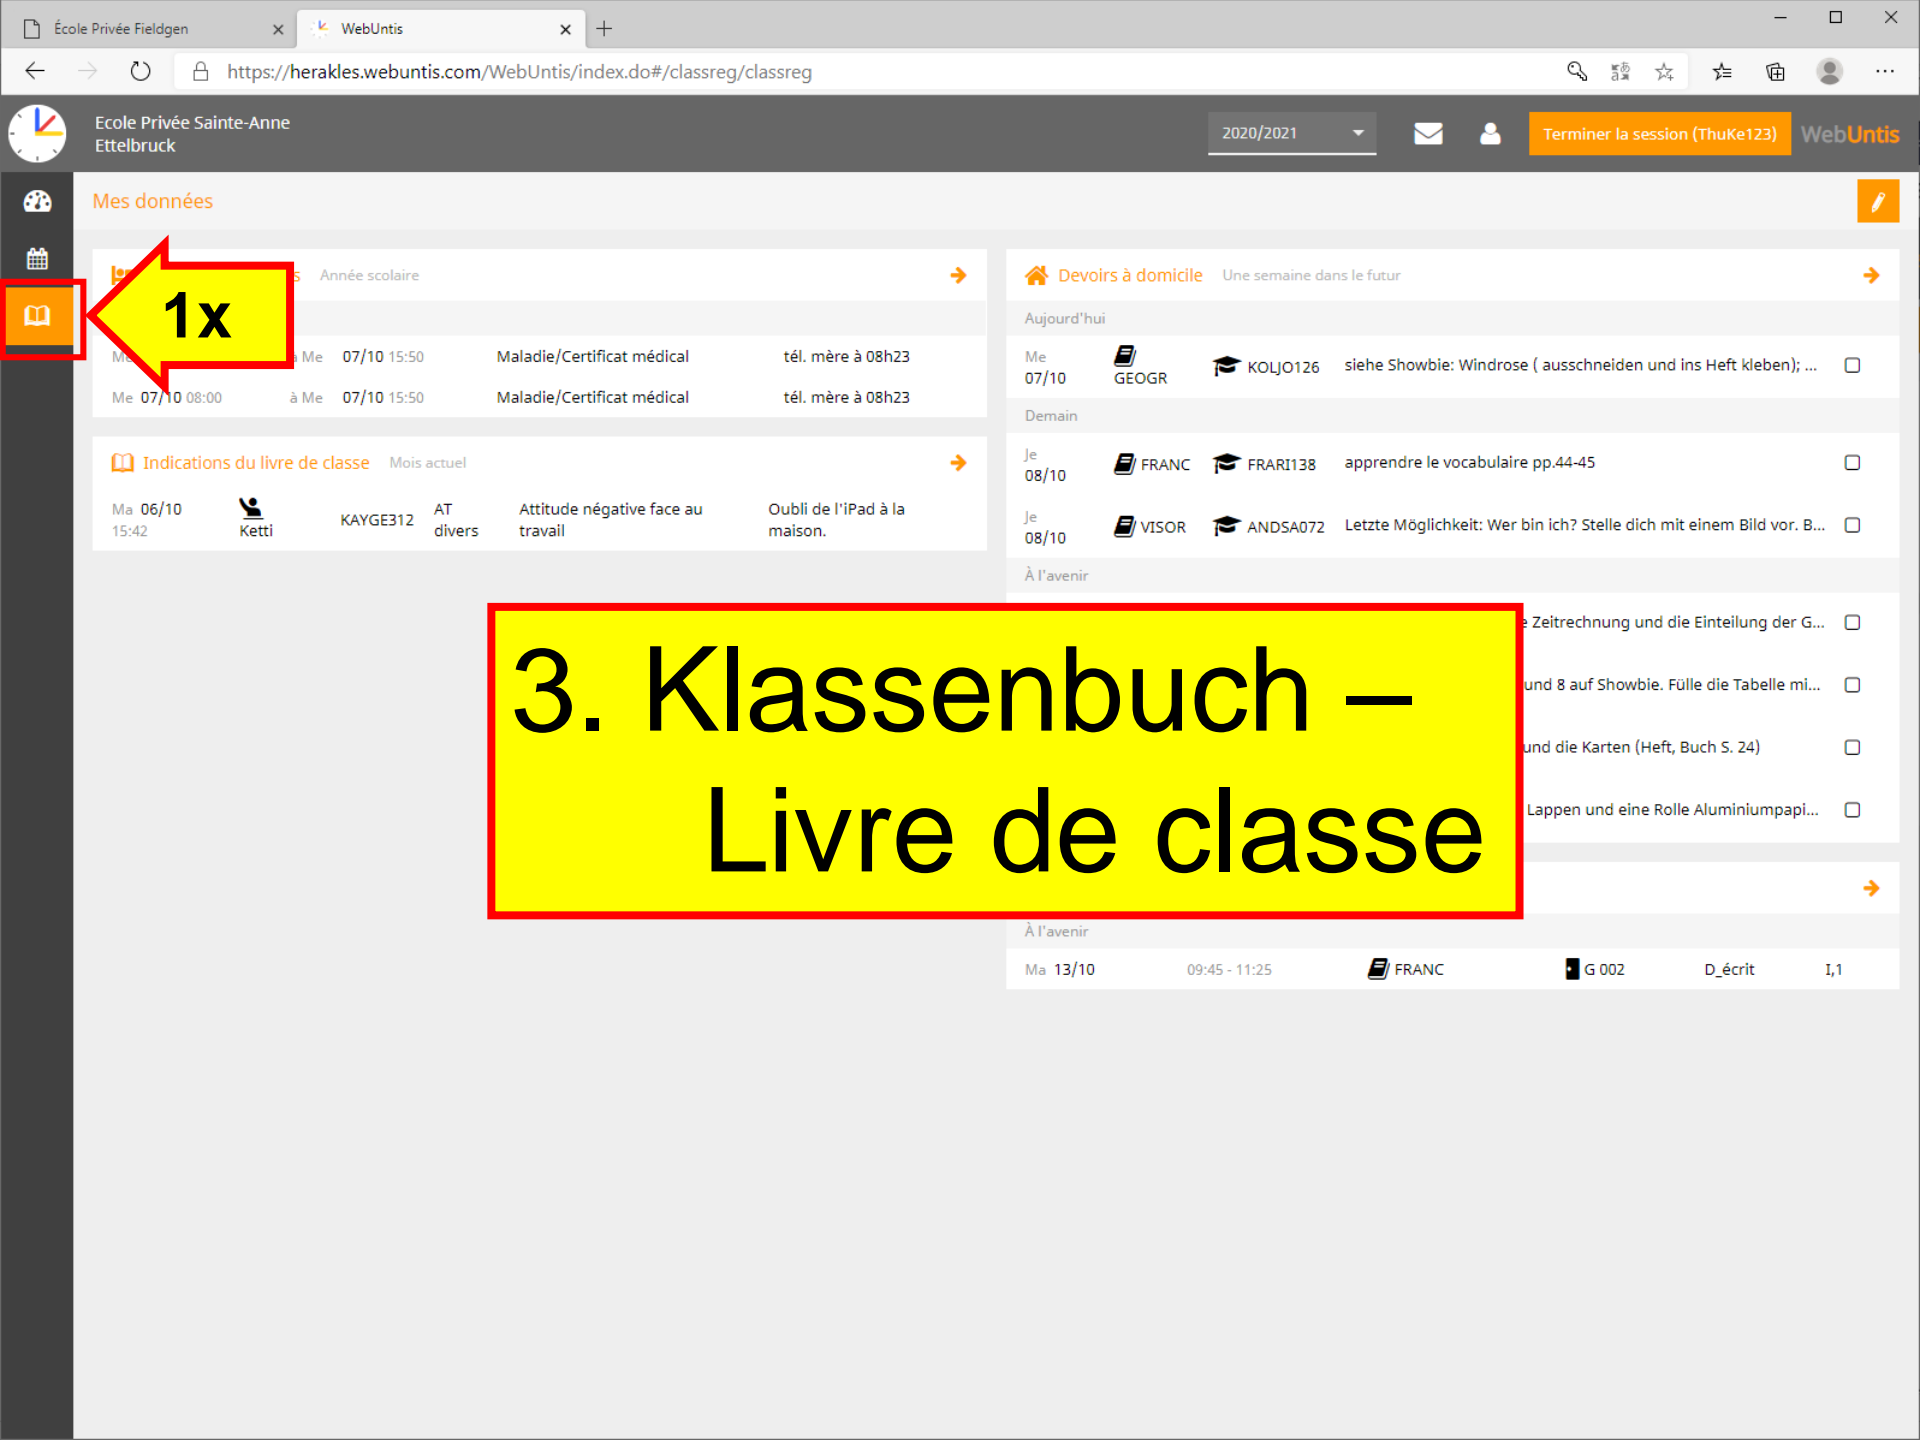

Mes données

Année scolaire					
Me	07/10	15:50	Maladie/Certificat médical	tél. mère à 08h23	
Me	07/10	08:00	Maladie/Certificat médical	tél. mère à 08h23	

1x

Indications du livre de classe Mois actuel

Ma 06/10 15:42	Ketti	KAYGE312	AT divers	Attitude négative face au travail	Oubli de l'iPad à la maison.

Devoirs à domicile Une semaine dans le futur

Aujourd'hui

Me 07/10	GEOGR	KOLJO126	siehe Showbie: Windrose (ausschneiden und ins Heft kleben); ...	

Demain

Je 08/10	FRANC	FRAR1138	apprendre le vocabulaire pp.44-45	
Je 08/10	VISOR	ANDSA072	Letzte Möglichkeit: Wer bin ich? Stelle dich mit einem Bild vor. B...	

À l'avenir

3. Klassenbuch – Livre de classe

À l'avenir

Ma 13/10	09:45 - 11:25	FRANC	G 002	D_écrit	1,1